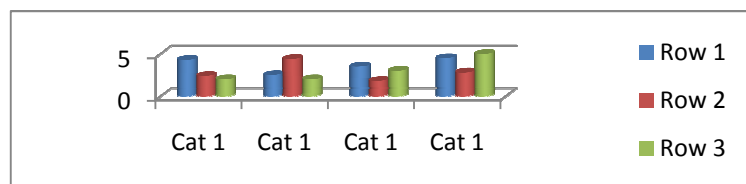

1 Font Styles

Vehicula *italic* odio nec lacus fringilla SMALLCAPS sodales est tristique. Underline commodo ***bolditalic*** nunc, euismod typewriter lacinia non. ALLCAPS sit amet egestas eros m².

1.1 Lists and Special Characters

- arête, förvånad, žlutý, søndag, kůň, slychać, Dziękuję, enseñar, Leão, Doviđenja
  – wünscht, große, Betätigung, körperlicher, engleză, ağaç, aydınlık

1.2 Equations

Lorem $\sqrt{a^2 + b^2}$ ipsum $(x + a)^n = \sum_{k=0}^n \binom{n}{k} x^k a^{n-k}$ dolor sit amet $\frac{dy}{dx}$ eli.

$$f(x) = a_0 + \sum_{n=1}^{\infty} \left(a_n \cos \frac{n\pi x}{L} + b_n \sin \frac{n\pi x}{L} \right)$$

2 Table

Lorem ipsum dolor sit amet, **consectetur** adipiscing elit.

abcd	$e^{-ti\theta}$	$A = \pi r^2$	$\max_{0 \leq x \leq 1} x e^{-x^2}$
123	456	789	123

3 Images

Excel graph embedded in the document (**vector image**).

Donald Knuth¹ – creator of T_EX (**raster image**).

---

¹computer scientist and Professor Emeritus at **Stanford** University