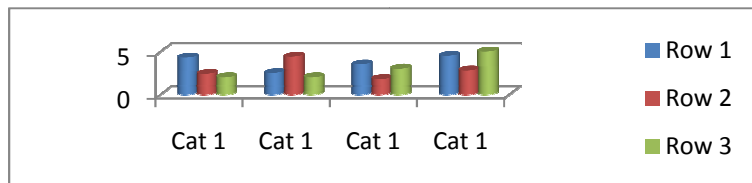

1 Font Styles

Vehicula *italic* odio nec lacus fringilla SMALLCAPS sodales est tristique. Underline commodo **bolditalic** nunc, euismod typewriter lacinia non. ALLCAPS sit amet egestas eros m².

1.1 Lists and Special Characters

- arête, förvånad, žlutý, søndag, kůň, slychać, Dziękuję, enseñar, Leão, Dovidjenja
  - wünscht, große, Betätigung, körperlicher, engleză, ağaç, aydınlık

1.2 Equations

Lorem $\sqrt{a^2 + b^2}$ ipsum $(x + a)^n = \sum_{k=0}^n \binom{n}{k} x^k a^{n-k}$ dolor sit amet $\frac{dy}{dx}$ eli.

$$f(x) = a_0 + \sum_{n=1}^{\infty} \left(a_n \cos \frac{n\pi x}{L} + b_n \sin \frac{n\pi x}{L} \right)$$

2 Table

Lorem ipsum dolor sit amet, **consectetur** adipiscing elit.

abcd	$e^{-ti\theta}$	$A = \pi r^2$	$\max_{0 \leq x \leq 1} x e^{-x^2}$
123	456	789	123

3 Images

Excel graph embedded in the document (**vector image**).

Donald Knuth¹ – creator of T_EX (**raster image**).

---

¹ computer scientist and Professor Emeritus at **Stanford** University